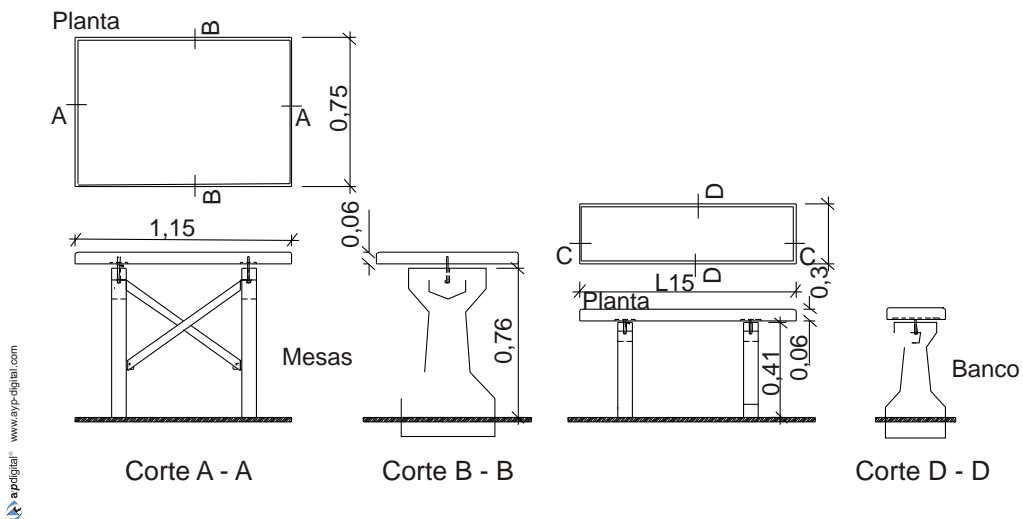

EJ-2800: Juego de Jardín: mesa y bancos

Referencia	Tipo	Descripción
EJ-2821	Mesa 1,15 x 0,70	Altura total 0,86 (incluye patas)
EJ-2822	Asiento 1,15 x 0,30	Altura total 0,47 (incluye patas)

EJ-2800: Pérgola de Hormigón Prefabricada - Prrales

Referencia	Tipo	Descripción
EJ-2825	Poste Columna	0,10 x 0,10 x 3,20 mts. (c/terminación de capitel)
EJ-2826	Vigas Rectas	0,10 x 0,12 hasta 3,00 mts. x metro lineal