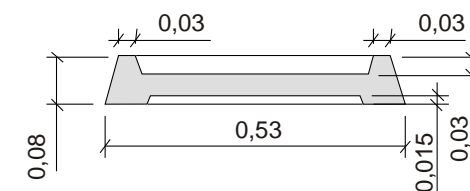

## EJ-2800: Maceteros

Referencia	Tipo	Descripción
EJ-2831	Terminación lisa	largo 0,60 x ancho 0,30 x alto 0,25

Planta

Vista B-B

Vista A-A

## EJ-2800: Porta Placa para Cementerios Parque

Referencia	Tipo	Descripción
EJ-2835	Pieza	0,48 x 0,43 x 0,08 (inc. receptáculo para florero)

Planta

Corte A-A