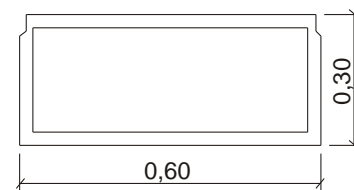

## EJ-2800: Maceteros

Referencia	Tipo	Descripción
EJ-2831	Terminación lisa	largo 0,60 x ancho 0,30 x alto 0,25

Planta

Vista B-B

Vista A-A

## EJ-2800: Porta Placa para Cementerios Parque

Referencia	Tipo	Descripción
EJ-2835	Pieza	0,48 x 0,43 x 0,08 (inc. receptáculo para florero)

Planta

Corte A-A