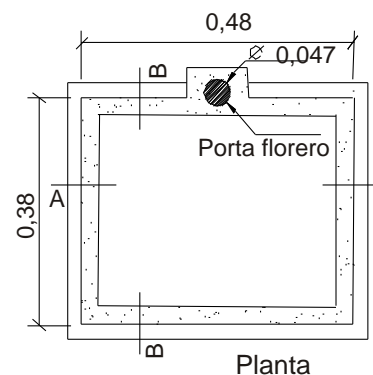

## EJ-2800: Maceteros

Referencia	Tipo	Descripción
EJ-2831	Terminación lisa	largo 0,60 x ancho 0,30 x alto 0,25

Planta

Vista B-B

Vista A-A

## EJ-2800: Porta Placa para Cementerios Parque

Referencia	Tipo	Descripción
EJ-2835	Pieza	0,48 x 0,43 x 0,08 (inc. receptáculo para florero)

Planta

Corte A-A