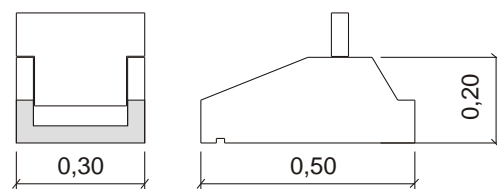

GD-0400: Gárgolas de desagüe

Referencia	Forma	Especificaciones
GD-0401		Alto: 0,17 Ancho: 0,17 Largo: 0,40
GD-0402		Alto: 0,17 Ancho: 0,17 Largo: 0,57

Modelo Cien Escuelas

Referencia	Forma	Especificaciones
GD-0403		Alto: 0,20 Ancho: 0,30 Largo: 0,50