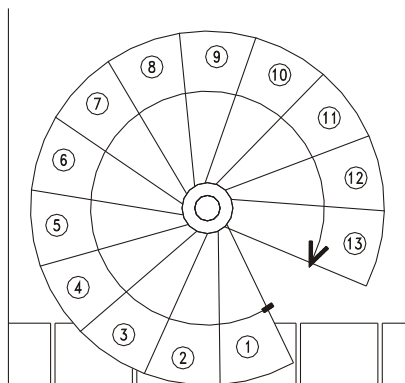

PELDAÑOS DE HORMIGÓN PREFABRICADOS

Peldaños para Escalera Caracol lisos,
con placa de piedra gris o piedra Paraná

apdigital® www.apdigital.com

PC-0500: Peldaños Lisos

Referencia	Tipo	Diámetro	Radio	Altura
PC-0501	Peldaño circular A-1	1,24	0,62	0,20
PC-0502	Peldaño circular A-2	1,40	0,70	0,20
PC-0503	Peldaño circular A-3	1,60	0,80	0,20

PC-0600: Peldaños con piedra lavada Gris

Referencia	Tipo	Diámetro	Radio	Altura
PC-0611	Peldaño circular A-1	1,24	0,62	0,20
PC-0612	Peldaño circular A-2	1,40	0,70	0,20
PC-0613	Peldaño circular A-3	1,60	0,80	0,20

PC-0700: Peldaños con piedra lavada Paraná

Referencia	Tipo	Diámetro	Radio	Altura
PC-0721	Peldaño circular A-1	1,24	0,62	0,20
PC-0722	Peldaño circular A-2	1,40	0,70	0,20
PC-0723	Peldaño circular A-3	1,60	0,80	0,20

PC-0800: Peldaños desembarcos (terminación lisa)

PD-0831	Peldaño Descanso escalón Tipo A-1	izquierdo, derecho o central		
PD-0832	Peldaño Descanso escalón Tipo A-2	izquierdo, derecho o central		
PD-0833	Peldaño Descanso escalón Tipo A-3	izquierdo, derecho o central		

* Consultar stock a fábrica. Material por pedido.