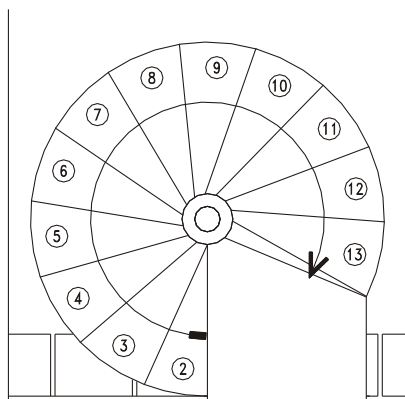

Planta Baja

Planta Alta

PC-0500: Peldaños Lisos

Referencia	Tipo	Diámetro	Radio	Altura
PC-0501	Peldaño circular A-1	1,24	0,62	0,20
PC-0502	Peldaño circular A-2	1,40	0,70	0,20
PC-0503	Peldaño circular A-3	1,60	0,80	0,20

PC-0600: Peldaños con piedra lavada Gris

Referencia	Tipo	Diámetro	Radio	Altura
PC-0611	Peldaño circular A-1	1,24	0,62	0,20
PC-0612	Peldaño circular A-2	1,40	0,70	0,20
PC-0613	Peldaño circular A-3	1,60	0,80	0,20

PC-0700: Peldaños con piedra lavada Paraná

Referencia	Tipo	Diámetro	Radio	Altura
PC-0721	Peldaño circular A-1	1,24	0,62	0,20
PC-0722	Peldaño circular A-2	1,40	0,70	0,20
PC-0723	Peldaño circular A-3	1,60	0,80	0,20

PC-0800: Peldaños desembarcos (terminación lisa)

PD-0831	Peldaño Descanso escalón Tipo A-1	izquierdo, derecho o central		
PD-0832	Peldaño Descanso escalón Tipo A-2	izquierdo, derecho o central		
PD-0833	Peldaño Descanso escalón Tipo A-3	izquierdo, derecho o central		

* Consultar stock a fábrica. Material por pedido.