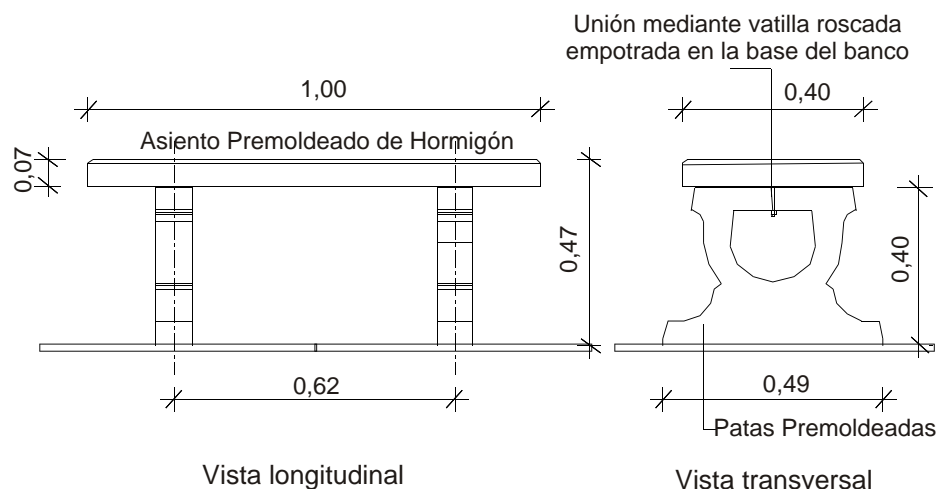

EJ-2800: Modelo 1 - patas y asiento de Hormigón

Referencia	Tipo	Descripción
EJ-2801	Asiento 0,40 x 1,40	Altura total 0,45 (incluye patas)
EJ-2802	Asiento 0,40 x 1,10	Altura total 0,45 (incluye patas)

* Consultar. Variación según el costo de la madera.

EJ-2800: Modelo 2 - patas de Hormigón, inserto metálico, asiento de madera

Referencia	Tipo	Descripción
EJ-2806	Asiento 0,50 x 1,00	Altura total 0,45 (incluye patas)
EJ-2807	Asiento 0,50 x 1,20	Altura total 0,45 (incluye patas)