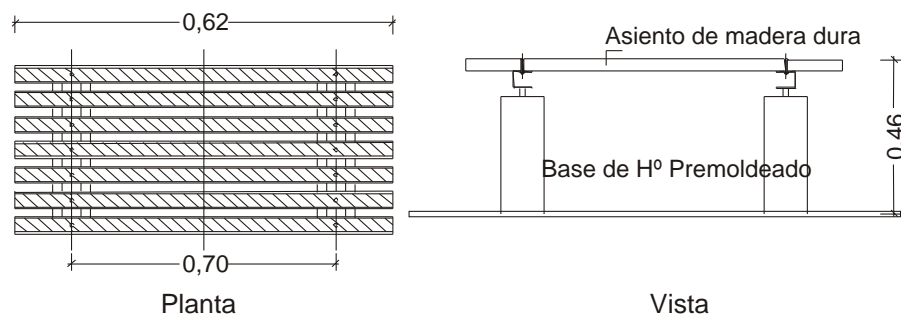

EJ-2800: Modelo 1 - patas y asiento de Hormigón

Referencia	Tipo	Descripción
EJ-2801	Asiento 0,40 x 1,40	Altura total 0,45 (incluye patas)
EJ-2802	Asiento 0,40 x 1,10	Altura total 0,45 (incluye patas)

* Consultar. Variación según el costo de la madera.

EJ-2800: Modelo 2 - patas de Hormigón, inserto metálico, asiento de madera

Referencia	Tipo	Descripción
EJ-2806	Asiento 0,50 x 1,00	Altura total 0,45 (incluye patas)
EJ-2807	Asiento 0,50 x 1,20	Altura total 0,45 (incluye patas)