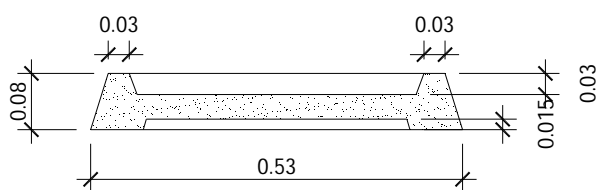

Porta Placa para Cementerio Parque

PLANTA

CORTE B-B

CORTE A-A

Referencia	Modelo	Alto	Ancho	Largo
EJ-2835	Porta Placa	0,48	0,43	0,08

Tapa de cámara para tierra

Referencia	Modelo	Alto	Ancho
TT-3201	Tapa de cámara tierra	0,60	0,60
TT-3202	Tapa de cámara tierra	0,60	0,60