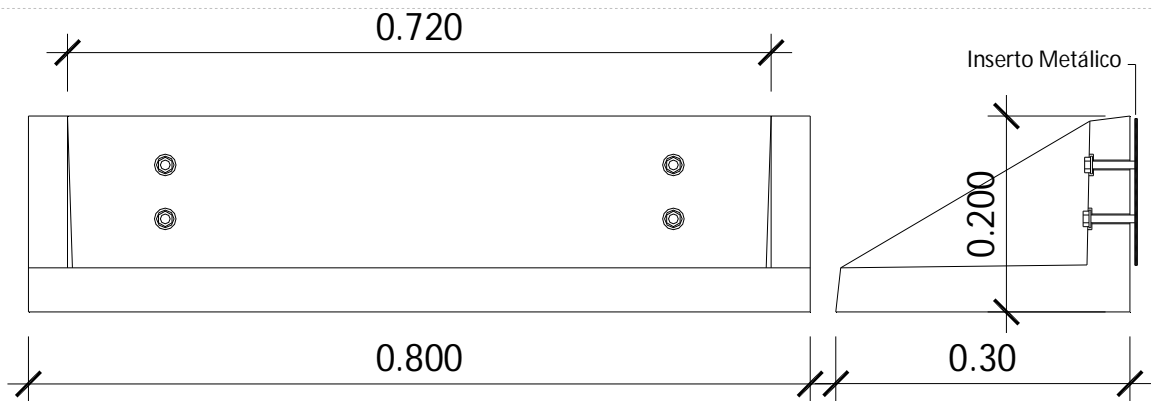

Instalaciones

Mobiliario en hormigón

Repisa