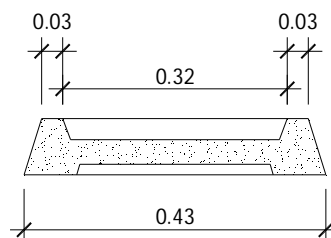

Porta Placa para Cementerio Parque

PLANTA

CORTE B-B

CORTE A-A

Referencia	Modelo	Alto	Ancho	Largo
EJ-2835	Porta Placa	0,48	0,43	0,08

Tapa de cámara para tierra

Referencia	Modelo	Alto	Ancho
TT-3201	Tapa de cámara tierra	0,60	0,60
TT-3202	Tapa de cámara tierra	0,60	0,60

Instalaciones

Marco de Ventana para ladrillo de vidrio

¡Nuevo!

Características: Cuatro placas de hormigón prefabricado que forman el cuadro para ubicar el ladrillo de vidrio. Profundidad de la pieza: 0,25 m