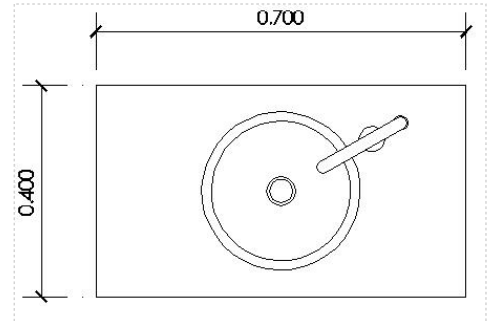

Porta Placa para Cementerio Parque

PLANTA

CORTE B-B

CORTE A-A

Referencia	Modelo	Alto	Ancho	Largo
EJ-2835	Porta Placa	0,48	0,43	0,08

Tapa de cámara para tierra

Referencia	Modelo	Alto	Ancho
TT-3201	Tapa de cámara tierra	0,60	0,60
TT-3202	Tapa de cámara tierra	0,60	0,60

Instalaciones

Marco de Ventana para ladrillo de vidrio

¡Nuevo!

Características: Cuatro placas de hormigón prefabricado que forman el cuadro para ubicar el ladrillo de vidrio. Profundidad de la pieza: 0,25 m

Instalaciones

Vanitory

¡Nuevo!

Modelo	Alto*	Ancho	Largo
Vanitory	0,718	0,400	0,700

*Nota: Es factible la regulación de la altura de los mismos

Instalaciones

Cartelería

¡Nuevo!