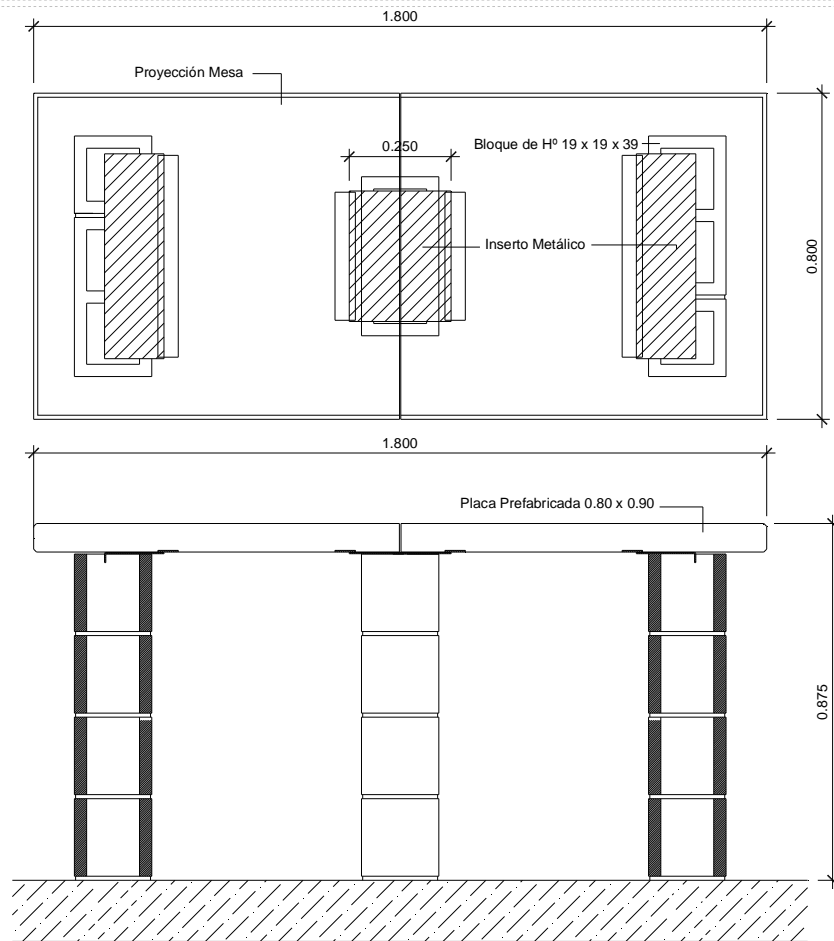

Instalaciones

Mobiliario en hormigón

Mesa y Banco

Mesa
Plano de Características
Técnicas