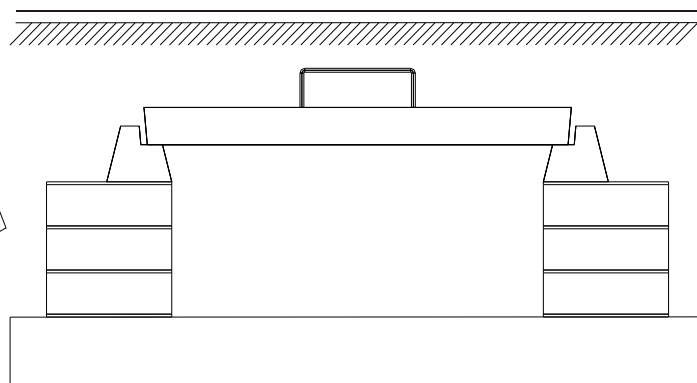

Porta Placa para Cementerio Parque

PLANTA

CORTE B-B

CORTE A-A

Referencia	Modelo	Alto	Ancho	Largo
EJ-2835	Porta Placa	0,48	0,43	0,08

Tapa de cámara para tierra

Referencia	Modelo	Alto	Ancho
TT-3201	Tapa de cámara tierra	0,60	0,60
TT-3202	Tapa de cámara tierra	0,60	0,60

Instalaciones

Marco de Ventana para ladrillo de vidrio

¡Nuevo!

Características: Cuatro placas de hormigón prefabricado que forman el cuadro para ubicar el ladrillo de vidrio. Profundidad de la pieza: 0,25 m