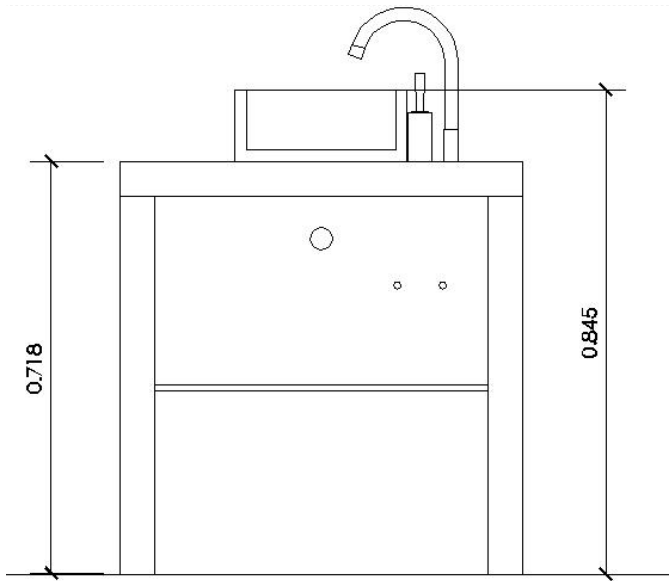

Instalaciones

Marco de Ventana para ladrillo de vidrio

¡Nuevo!

Características: Cuatro placas de hormigón prefabricado que forman el cuadro para ubicar el ladrillo de vidrio. Profundidad de la pieza: 0,25 m

Instalaciones

Vanitory

¡Nuevo!

Modelo	Alto*	Ancho	Largo
Vanitory	0,718	0,400	0,700

*Nota: Es factible la regulación de la altura de los mismos

Instalaciones

Cartelería

¡Nuevo!