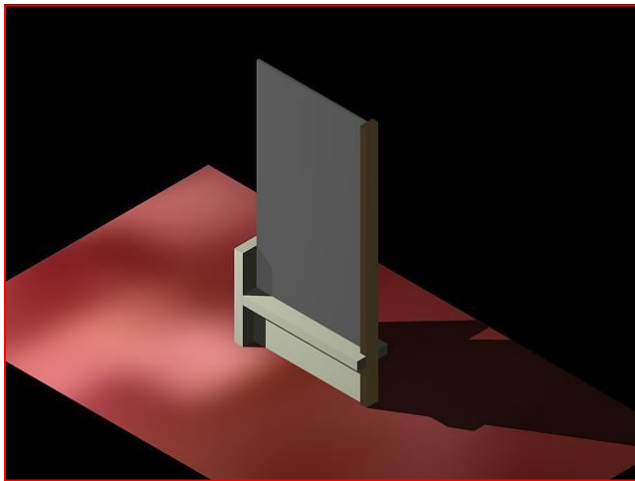

Características: Este producto, diseñado especialmente para edificios, se compone de diversas placas en hormigón prefabricado de fácil colocación, mientras se desarrolla la construcción del inmueble.

Vistas conceptuales

Instalaciones

Marco de Ventana para ladrillo de vidrio

¡Nuevo!

Características: Cuatro placas de hormigón prefabricado que forman el cuadro para ubicar el ladrillo de vidrio. Profundidad de la pieza: 0,25 m

Instalaciones

Vanitory

¡Nuevo!

Modelo	Alto*	Ancho	Largo
Vanitory	0,718	0,400	0,700

*Nota: Es factible la regulación de la altura de los mismos

Instalaciones

Cartelería

¡Nuevo!

Estructuras de hormigón armado que permiten generar espacios para brindar información asegurando la durabilidad de los mismos.

Consulte por medidas de este producto

Stumpf

Premoldeados

BV. De los sicilianos 6368