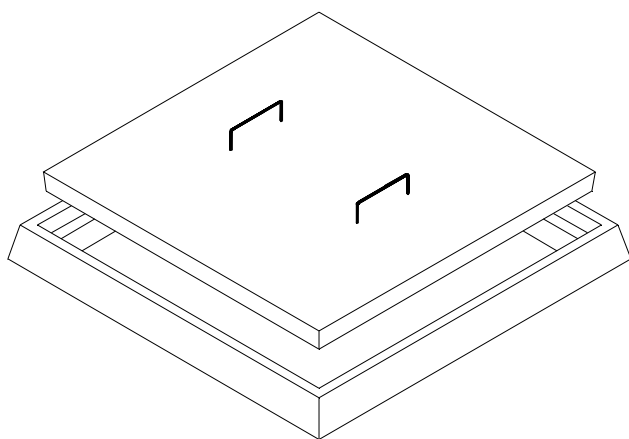

Porta Placa para Cementerio Parque

PLANTA

CORTE B-B

CORTE A-A

Referencia	Modelo	Alto	Ancho	Largo
EJ-2835	Porta Placa	0,48	0,43	0,08

Tapa de cámara para tierra

Referencia	Modelo	Alto	Ancho
TT-3201	Tapa de cámara tierra	0,60	0,60
TT-3202	Tapa de cámara tierra	0,60	0,60

Instalaciones

Marco de Ventana para ladrillo de vidrio

¡Nuevo!

Características: Cuatro placas de hormigón prefabricado que forman el cuadro para ubicar el ladrillo de vidrio. Profundidad de la pieza: 0,25 m