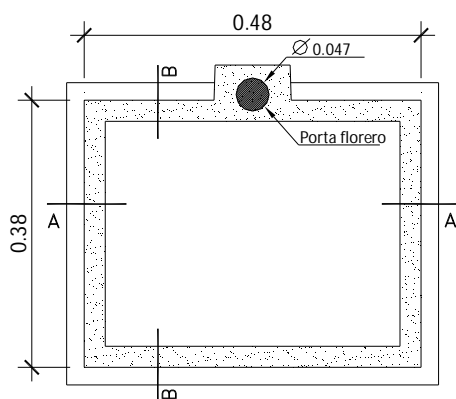

Porta Placa para Cementerio Parque

PLANTA

CORTE B-B

CORTE A-A

Referencia	Modelo	Alto	Ancho	Largo
EJ-2835	Porta Placa	0,48	0,43	0,08

Tapa de cámara para tierra

Referencia	Modelo	Alto	Ancho
TT-3201	Tapa de cámara tierra	0,60	0,60
TT-3202	Tapa de cámara tierra	0,60	0,60

Instalaciones

Marco de Ventana para ladrillo de vidrio

¡Nuevo!

Características: Cuatro placas de hormigón prefabricado que forman el cuadro para ubicar el ladrillo de vidrio. Profundidad de la pieza: 0,25 m