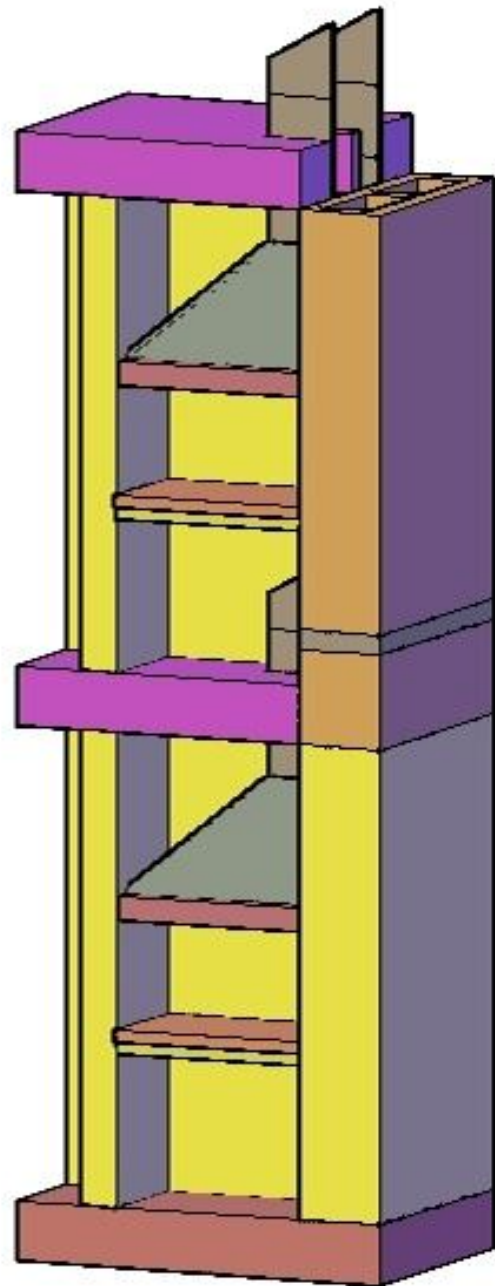

Hogar Premoldeado (Estufa)

Mobiliario en hormigón: repisa, cama y mesa y banco **[¡Nuevo!]**

Tapas de Cámara

Nicho Premoldeado para medidor individual de gas natural

Porta Placa para Cementerio Parque

Marco de ventana para ladrillo de vidrio **[¡Nuevo!]**

Vanistory **[¡Nuevo!]**

Cartelería **[¡Nuevo!]**

Instalaciones

Asador Premoldeado para Edificios

Características: Este producto, diseñado especialmente para edificios, se compone de diversas placas en hormigón prefabricado de fácil colocación, mientras se desarrolla la construcción del inmueble. Las placas tienen la característica de ser livianas, de práctica maniobrabilidad por pocas personas.

Vistas conceptuales

Instalaciones

Asadores Premoldeados para edificios

Instalaciones

Asadores Premoldeados para edificios

Instalaciones

Mobiliario en hormigón

Repisa