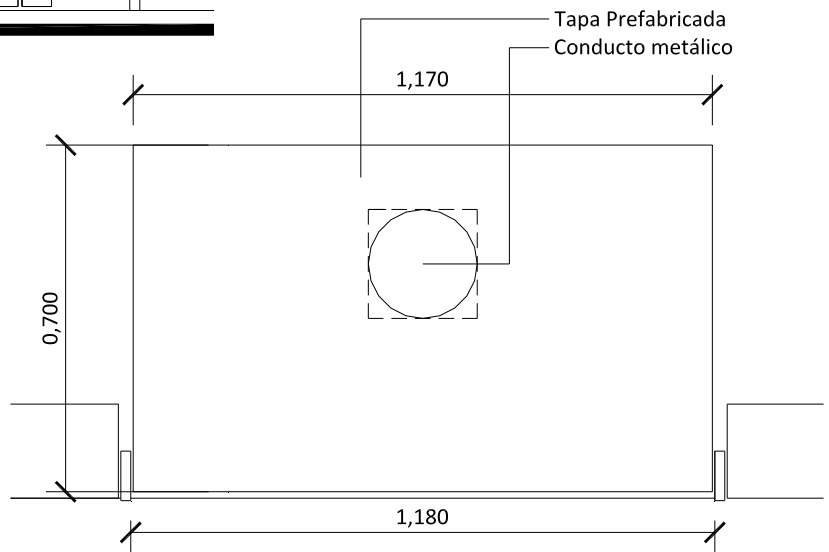

Instalaciones

Hogar Premoldeado (estufa)

Vista Frontal

Vista Lateral

Vista Superior

Instalaciones

Hogar Premoldeado (estufa)

Instalaciones

Instalaciones

Marco de Ventana para ladrillo de vidrio

¡Nuevo!

Características: Cuatro placas de hormigón prefabricado que forman el cuadro para ubicar el ladrillo de vidrio. Profundidad de la pieza: 0,25 m