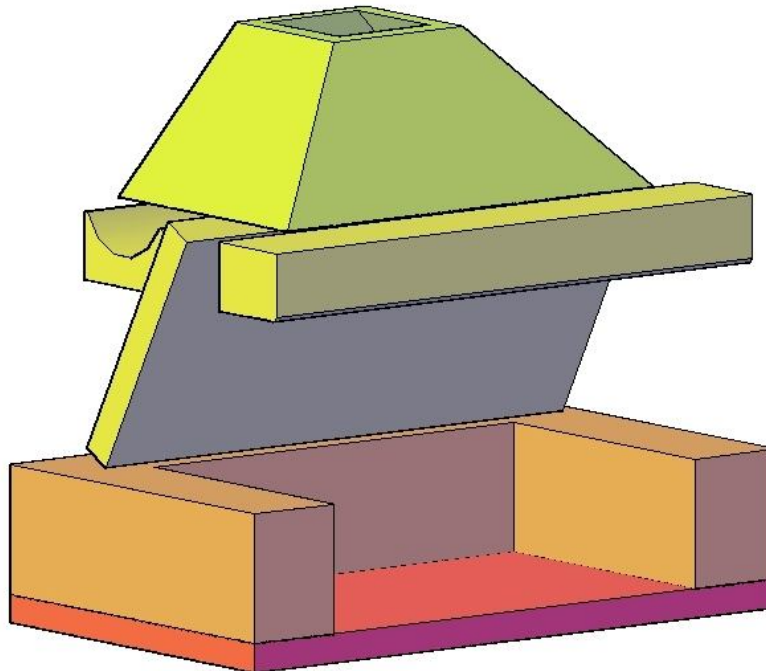

Vanistory **[¡Nuevo!]**

Cartelería **[¡Nuevo!]**

Instalaciones

Asador Premoldeado para Edificios

Características: Este producto, diseñado especialmente para edificios, se compone de diversas placas en hormigón prefabricado de fácil colocación, mientras se desarrolla la construcción del inmueble. Las placas tienen la característica de ser livianas, de práctica maniobrabilidad por pocas personas.

Mesa y Banco

Mesa
Plano de Características
Técnicas

Banco
Plano de Características
Técnicas

Instalaciones

Mobiliario en hormigón

Mesa y Banco

Instalaciones

Hogar Premoldeado (estufa)

Características: Este producto, diseñado especialmente para edificios, se compone de diversas placas en hormigón prefabricado de fácil colocación, mientras se desarrolla la construcción del inmueble.

Vistas conceptuales

Instalaciones

Marco de Ventana para ladrillo de vidrio

¡Nuevo!

Características: Cuatro placas de hormigón prefabricado que forman el cuadro para ubicar el ladrillo de vidrio. Profundidad de la pieza: 0,25 m