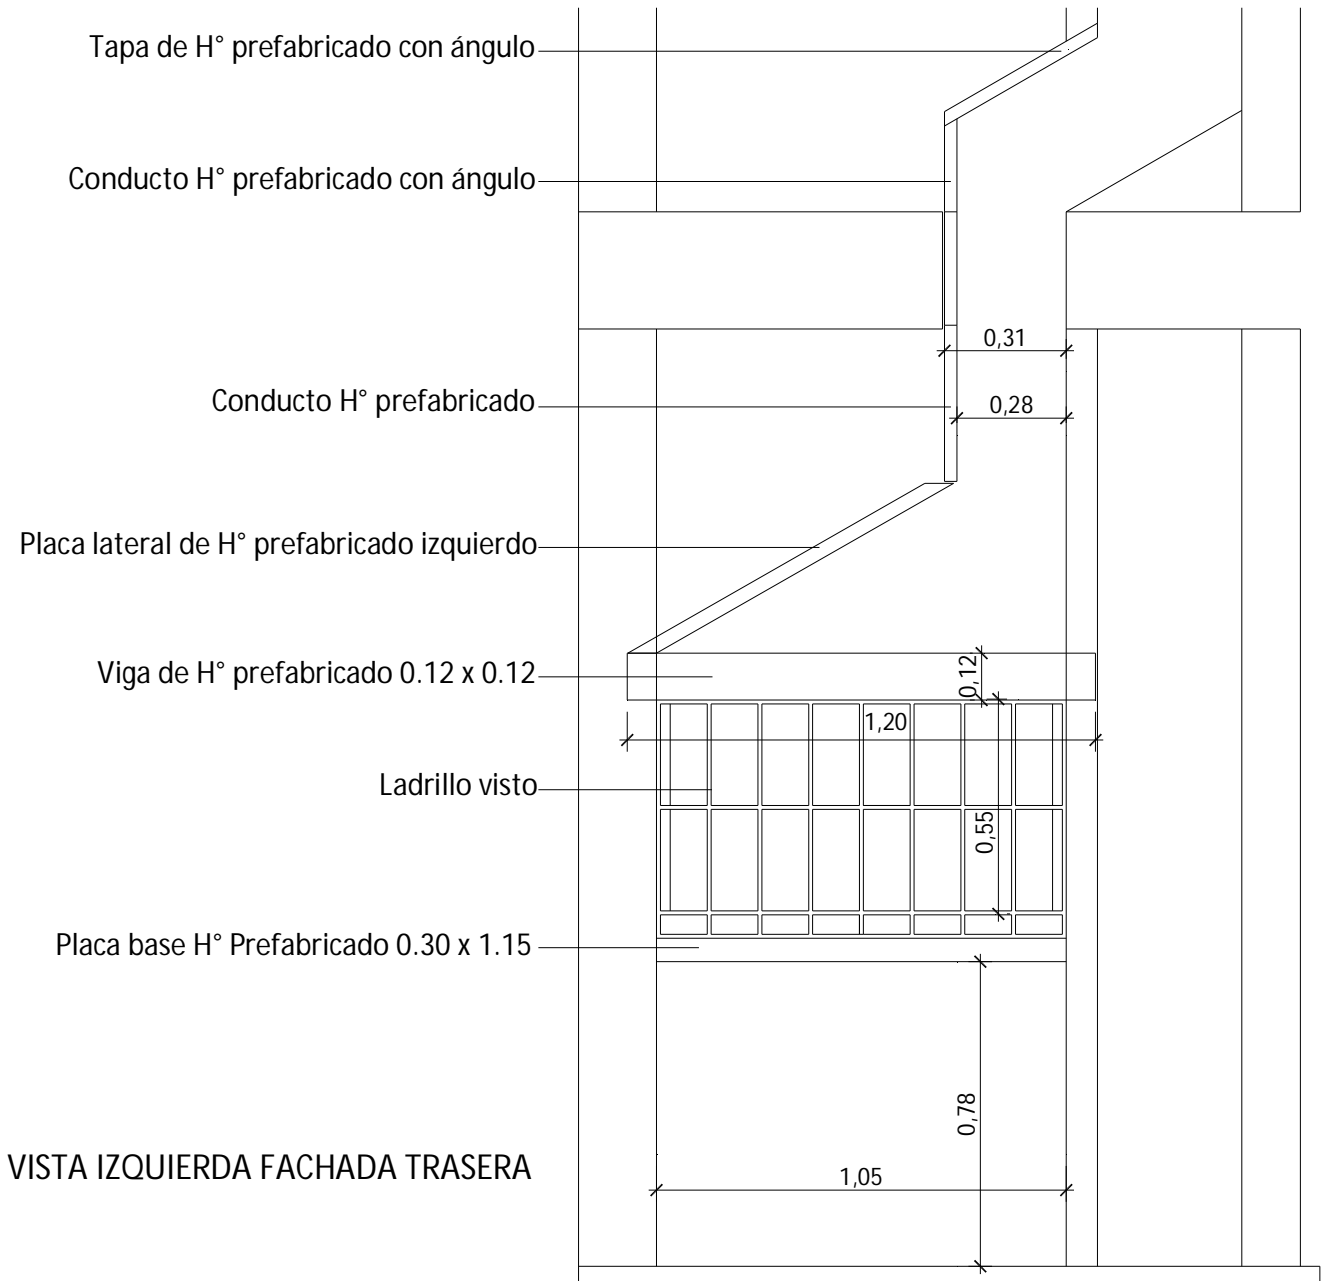

Instalaciones

Asadores Premoldeados para edificios