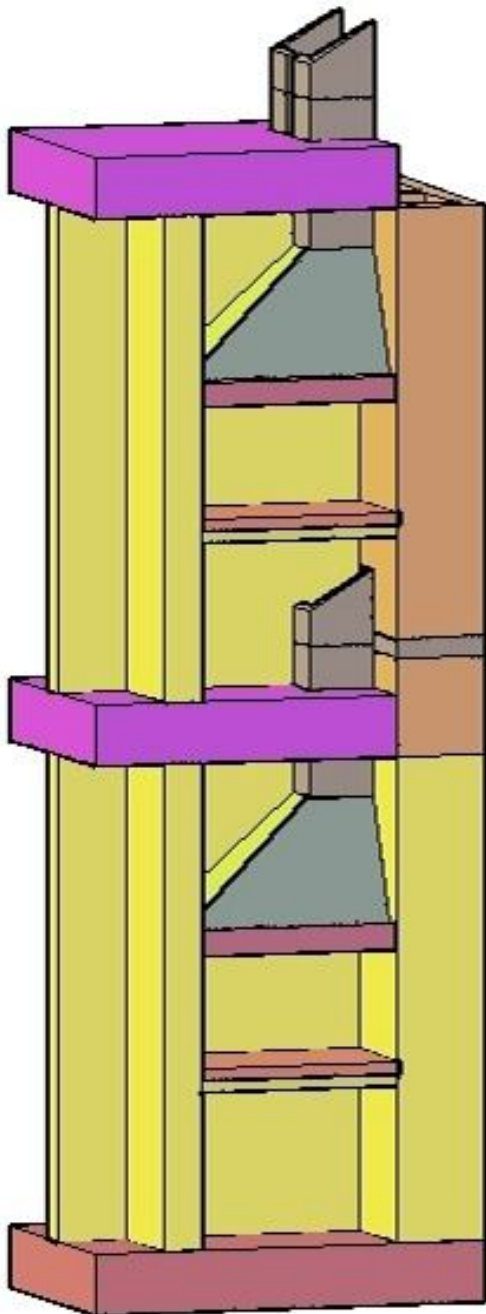

Hogar Premoldeado (Estufa)

Mobiliario en hormigón: repisa, cama y mesa y banco **[¡Nuevo!]**

Tapas de Cámara

Nicho Premoldeado para medidor individual de gas natural

Porta Placa para Cementerio Parque

Marco de ventana para ladrillo de vidrio **[¡Nuevo!]**

Vanistory **[¡Nuevo!]**

Cartelería **[¡Nuevo!]**

Instalaciones

Asador Premoldeado para Edificios

Características: Este producto, diseñado especialmente para edificios, se compone de diversas placas en hormigón prefabricado de fácil colocación, mientras se desarrolla la construcción del inmueble. Las placas tienen la característica de ser livianas, de práctica maniobrabilidad por pocas personas.

Vistas conceptuales

Instalaciones

Asadores Premoldeados para edificios

Instalaciones

Asadores Premoldeados para edificios

Instalaciones

Mobiliario en hormigón

Repisa