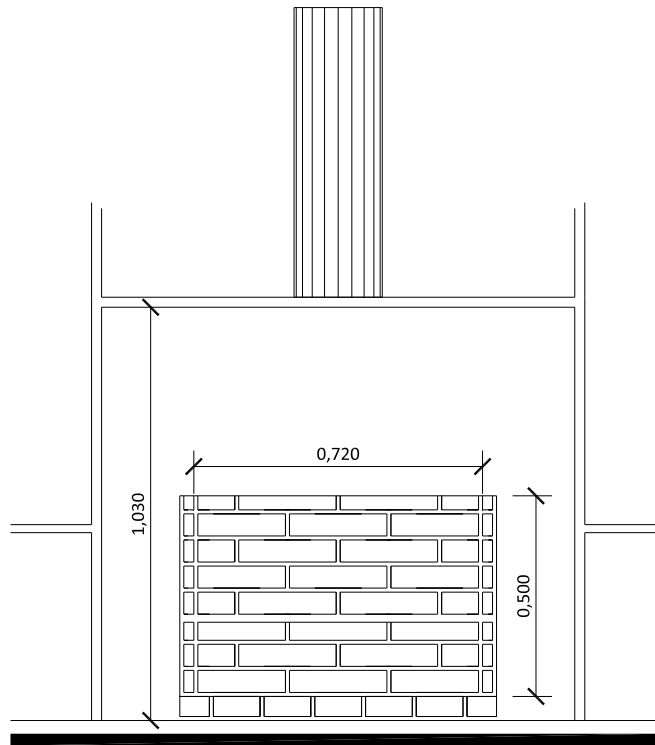

Instalaciones

Hogar Premoldeado (estufa)

Vista Frontal