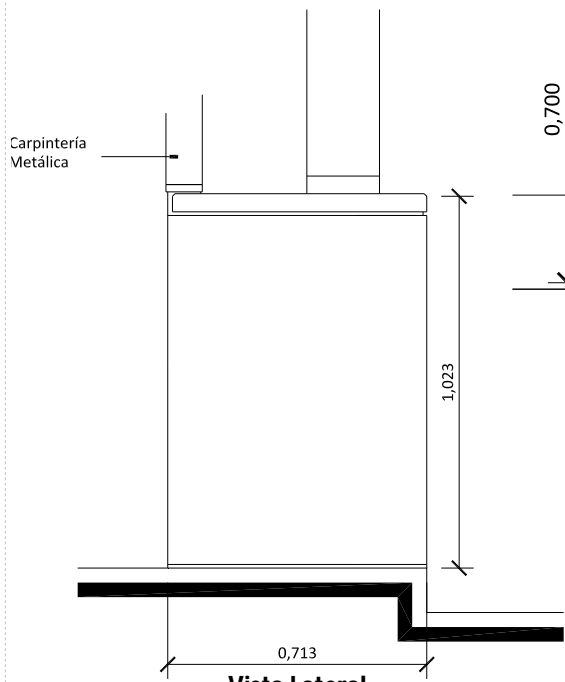

Vista Lateral