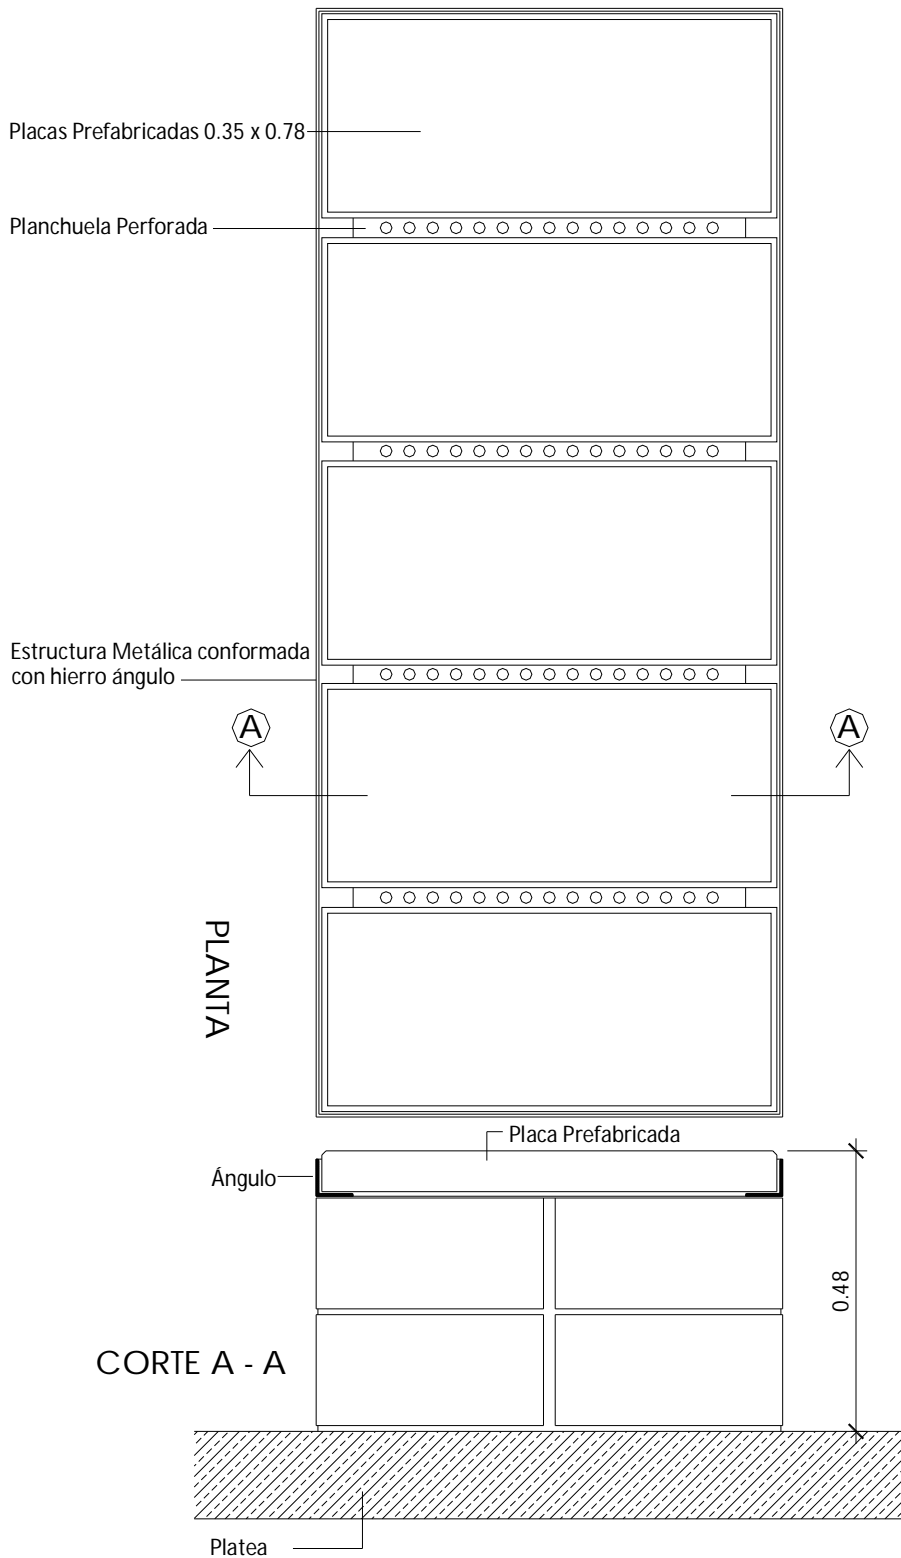

Instalaciones

Mobiliario en hormigón

Cama