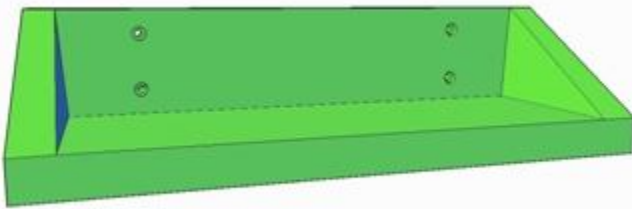

Vistas conceptuales

Instalaciones

Asadores Premoldeados para edificios

Instalaciones

Asadores Premoldeados para edificios

Instalaciones

Mobiliario en hormigón

Repisa

Instalaciones

Marco de Ventana para ladrillo de vidrio

¡Nuevo!

Características: Cuatro placas de hormigón prefabricado que forman el cuadro para ubicar el ladrillo de vidrio. Profundidad de la pieza: 0,25 m