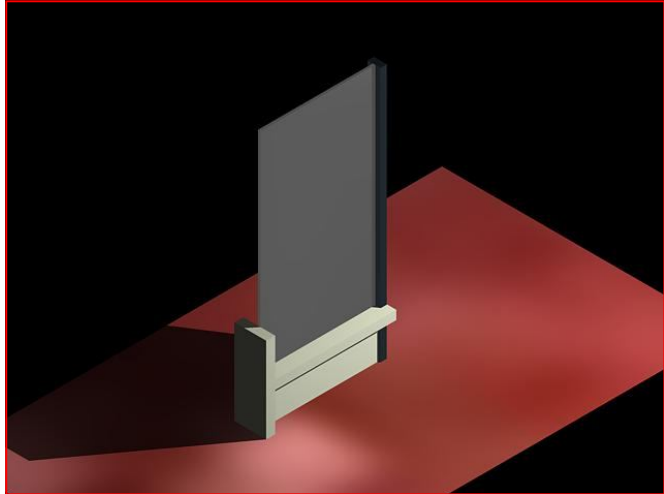

Características: Este producto, diseñado especialmente para edificios, se compone de diversas placas en hormigón prefabricado de fácil colocación, mientras se desarrolla la construcción del inmueble.

Vistas conceptuales

Instalaciones

Marco de Ventana para ladrillo de vidrio

¡Nuevo!

Características: Cuatro placas de hormigón prefabricado que forman el cuadro para ubicar el ladrillo de vidrio. Profundidad de la pieza: 0,25 m

Instalaciones

Vanitory

¡Nuevo!

Modelo	Alto*	Ancho	Largo
Vanitory	0,718	0,400	0,700

*Nota: Es factible la regulación de la altura de los mismos

Instalaciones

Cartelería

¡Nuevo!

Estructuras de hormigón armado que permiten generar espacios para brindar información asegurando la durabilidad de los mismos.

Consulte por medidas de este producto

Stumpf

Premoldeados

BV. De los sicilianos 6368