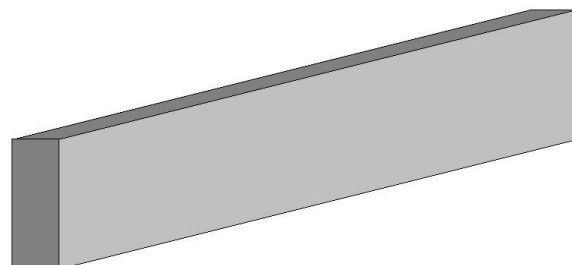

Perspectiva