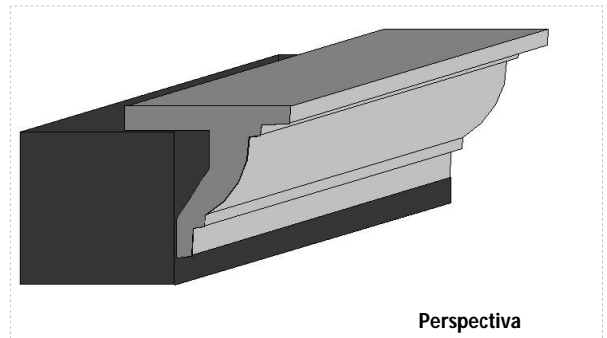

Perspectiva