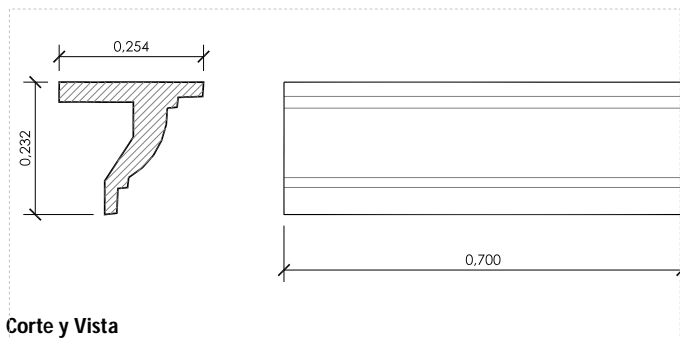

Corte y Vista