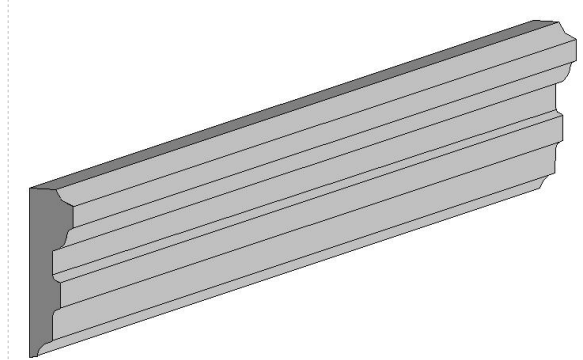

Perspectiva