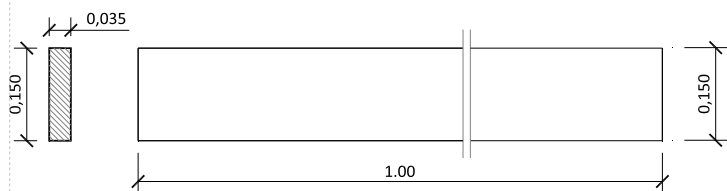

## Moldura MO-0215

Línea recta - ancho 0,15 m  
Esquinas exteriores e interiores

Corte y Vista

Perspectiva