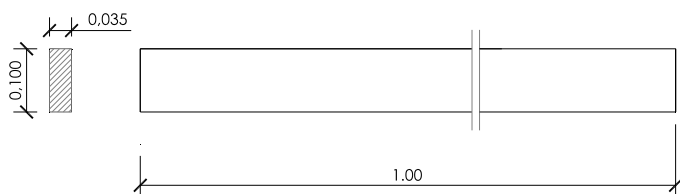

Molduras Premoldeadas

Moldura MO-0216

Líneas rectas - ancho 0,10 m
Esquinas exteriores e interiores

Corte y Vista