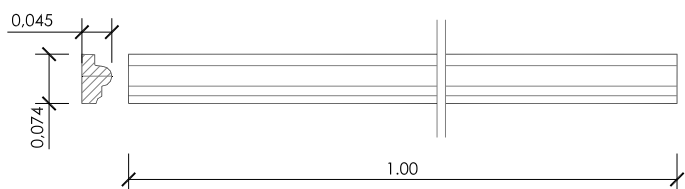

Moldura MO-0218

Esquinas exteriores e interiores

Corte y Vista