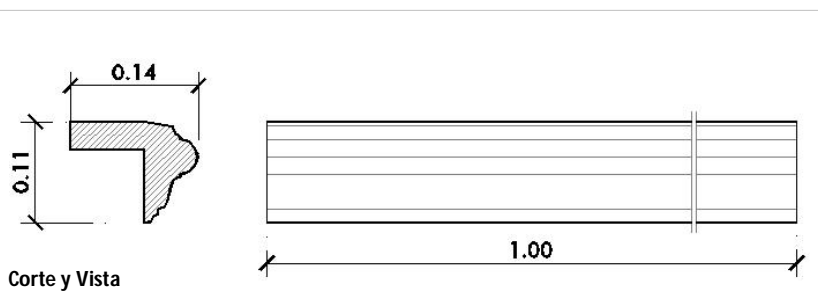

Moldura MO-0206

Moldura para remate superior.
Esquinas exteriores e interiores

Corte y Vista