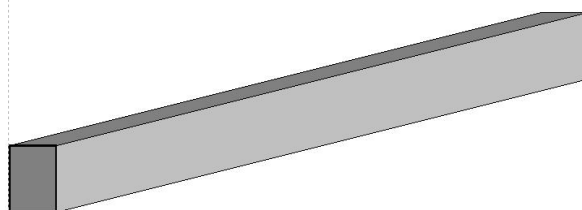

## Moldura MO-0216

Líneas rectas - ancho 0,10 m  
Esquinas exteriores e interiores

Corte y Vista

Perspectiva

## Moldura MO-0217

Líneas rectas - ancho 0,05 m  
Esquinas exteriores e interiores

Corte y Vista

Perspectiva