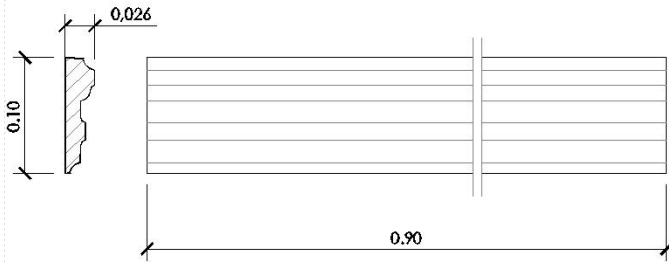

Molduras Premoldeadas

Moldura MO-0219

Esquinas exteriores e interiores

Corte y Vista